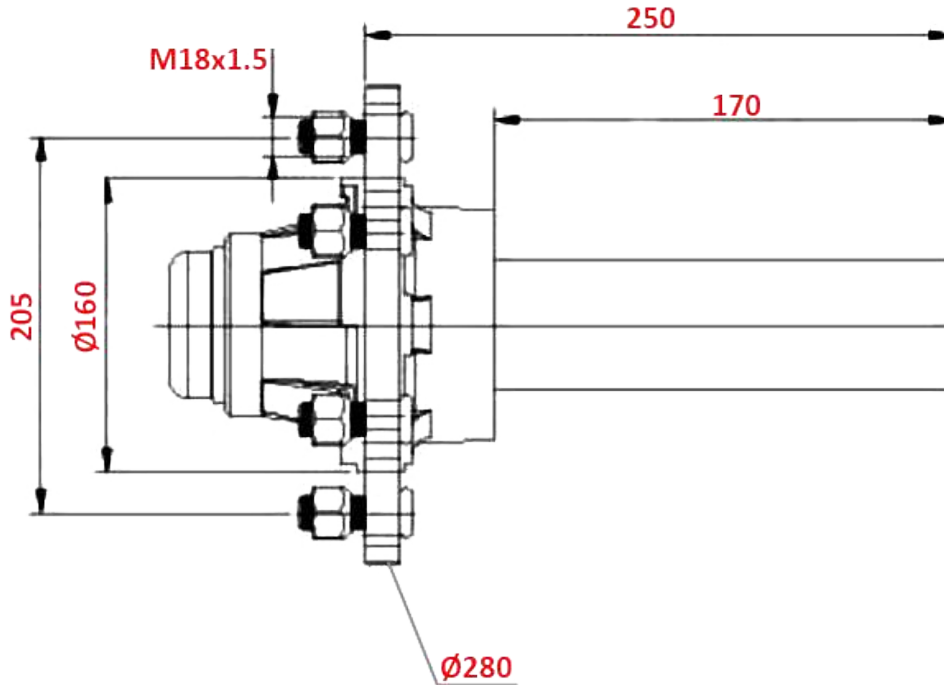

[mm]

Šifra / Code		<b>100088</b>
Premer osovine / Dia. axle	[mm]	55
Dolžina / Length	[mm]	250
Max. obremenitev / Max. Load	[kg]	3000